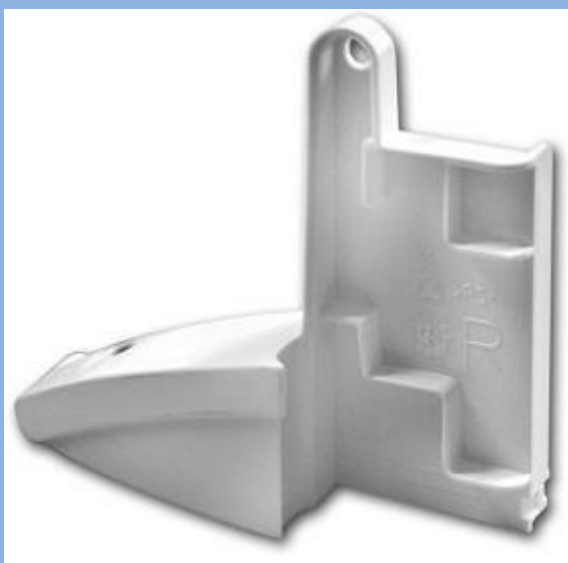

REPUESTOS FRIGORIFICOS FRANKE

MARCA: **Franke**

Referenci a: 133.0166.097

DAMPER **FSBS 6001 NFI VD XS**

MARCA: **Franke**

Referenci a: 133.0195.387

COMPARTI MENTO DUMPER

FSBS 6001 NFI VD XS

MARCA: **Franke**

Referenci a: 7426768

LATERAL DCH ESTANTE PTA 4

FCB-4802

MARCA: **Franke**

Referenci a: **7426770**

LATERAL IZQ ESTANTE PTA 4

FCB 4802