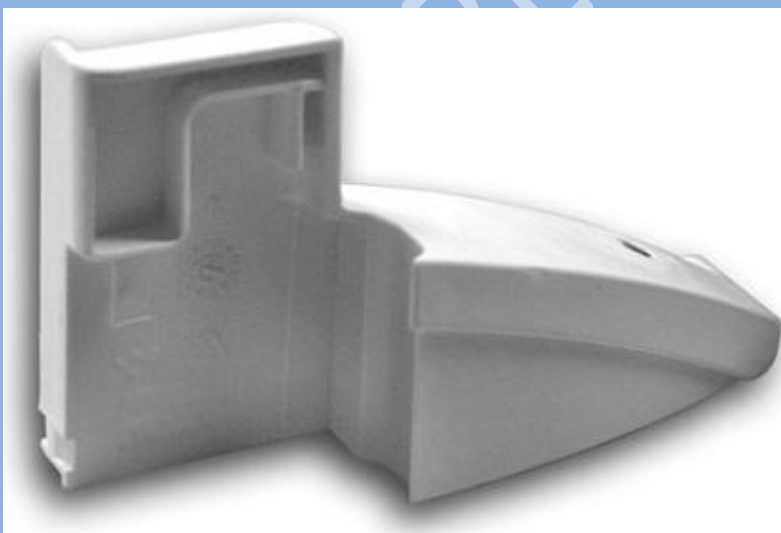

MARCA: **Franke**

Referenci a: **7426774**

LATERAL IZQ ESTANTE PTA 3