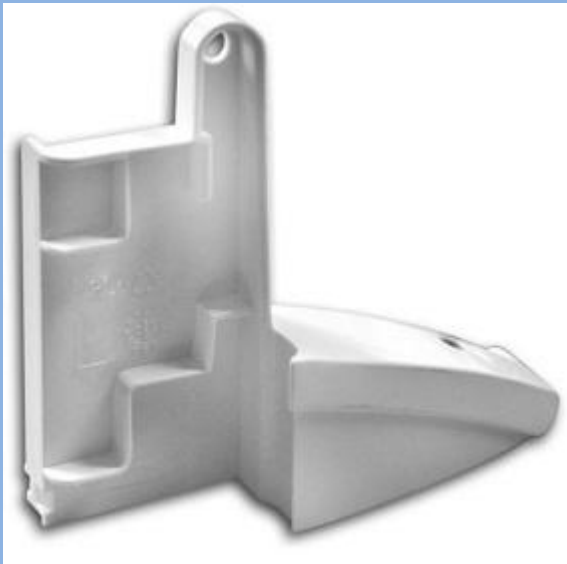

REPUESTOS FRIGORIFICOS FRANKE

MARCA: **Franke**

Referenci a: 133.0166.097

DAMPER **FSBS 6001 NFI VD XS**

MARCA: **Franke**

Referenci a: 133.0195.387

COMPARTI MENTO DUMPER

FSBS 6001 NFI VD XS

MARCA: **Franke**

Referenci a: 7426768

LATERAL DCH ESTANTE PTA 4

FCB-4802

MARCA: **Franke**

Referenci a: **7426770**

LATERAL IZQ ESTANTE PTA 4

FCB 4802