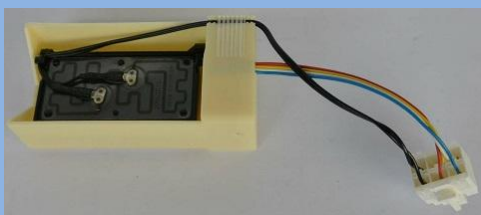

REPUESTOS FRIGORIFICOS FRANKE

MARCA: **Franke**

Referenci a: 133.0166.097

DAMPER **FSBS 6001 NFI VD XS**

MARCA: **Franke**

Referenci a: 133.0195.387

COMPARTI MENTO DUMPER

FSBS 6001 NFI VD XS

MARCA: **Franke**

Referenci a: 7426768

LATERAL DCH ESTANTE PTA 4

FCB-4802

MARCA: **Franke**

Referenci a: **7426770**

LATERAL IZQ ESTANTE PTA 4

FCB 4802