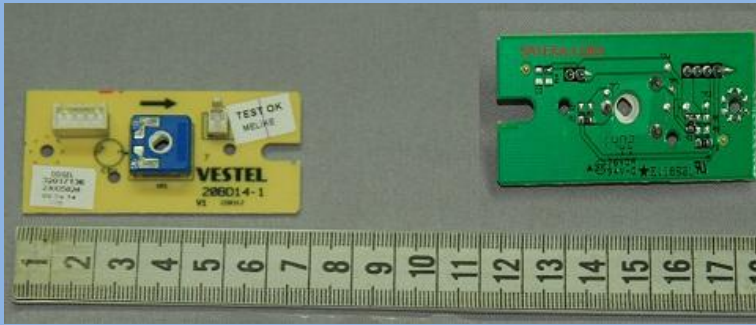

# FRI GORI FICOS - EDESA

Marca: **Edesa**  
Referenci a: **AS0012785**  
TARJETA VISUALIZACION  
PRECIO

Marca: **Edesa**  
Referenci a: **AS0023079**  
TARJETA CONTROL  
PRECIO

Marca: **Edesa**  
Referenci a: **ST0002205**  
TARJETA CONTROL  
PRECIO

Marca: **Edesa**  
Referenci a: **AS0034114**  
TARJETA CONTROL  
PRECIO

Marca: **Edesa**  
Referenci a: **AS0039318**  
TARJETA POTENCIOMETRO  
PRECIO

Marca: **Edesa**  
Referenci a: **F10Z000A5**  
CABLE PORTAMANDO  
PRECIO