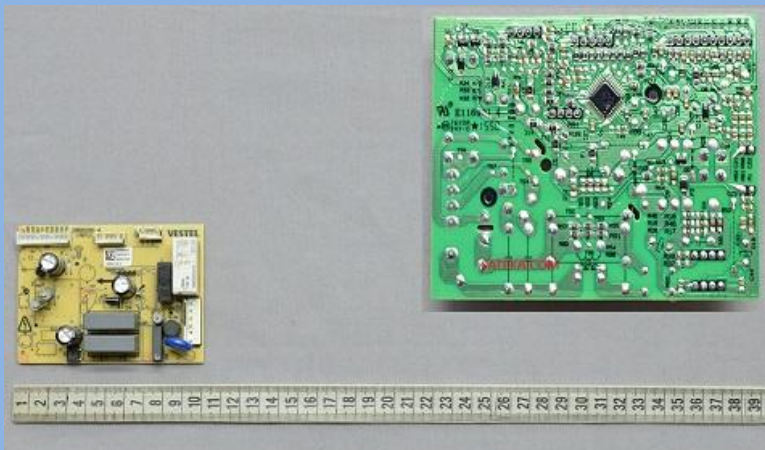

# FRI GORI FICOS - EDESA

Marca: **Edesa**  
Referenci a: **AS0012785**  
TARJETA VISUALIZACION  
PRECIO

Marca: **Edesa**  
Referenci a: **AS0023079**  
TARJETA CONTROL  
PRECIO

Marca: **Edesa**  
Referenci a: **ST0002205**  
TARJETA CONTROL  
PRECIO

Marca: **Edesa**  
Referenci a: **AS0034114**  
TARJETA CONTROL  
PRECIO

Marca: **Edesa**  
Referenci a: **AS0039318**  
TARJETA POTENCIOMETRO  
PRECIO

Marca: **Edesa**  
Referenci a: **F10Z000A5**  
CABLE PORTAMANDO  
PRECIO