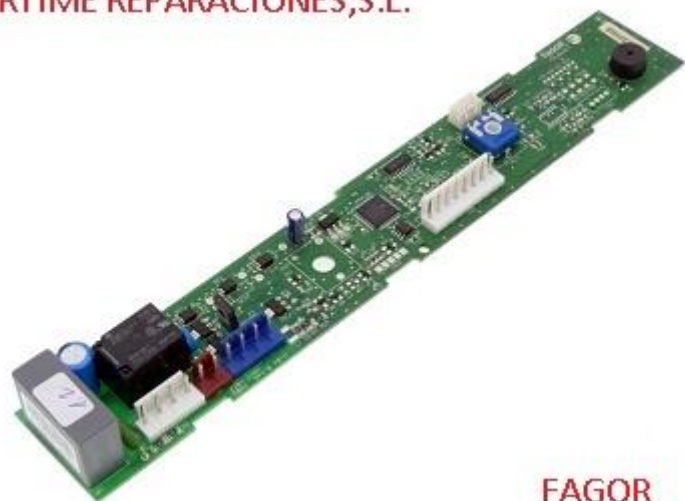

FRI GORI F I COS FAGOR

Marca: **Fagor**
Referenci a: **AS0016190**
TARJETA CONTROL

Marca: **Fagor**
Referenci a: **AS0034105**
PANTALLA VISUALIZACI ÓN

Marca: **Fagor**
Referenci a: **ST0010955**
CABLEADO DISPLAY

Marca: **Fagor**
Referenci a: **AS0021354**
TARJETA CONTROL

Marca: **Fagor**
Referenci a: **AS0016826**
TARJETA CONTROL

ARTIME REPARACIONES

FAGOR

Marca: **Fagor**

Referenci a: **FE9H014B1**
TARJETA CONTROL

ARTIME REPARACIONES,S.L.

FAGOR

Marca: **Fagor**

Referenci a: **AS0009560**
TARJETA CONTROL

ARTIME REPARACIONES,S.L.

FAGOR

Marca: **Fagor**

Referenci a: **FE9H014C7**
TARJETA CONTROL