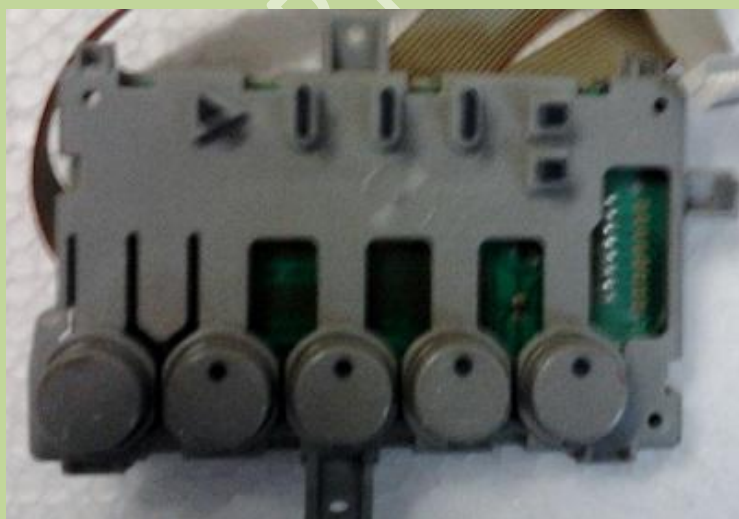

REPUESTOS LAVADORAS TEKA

MARCA: **Teka**

Referenci a: **40816152**

TECLADO

U-1000/LS1000

MARCA: **Teka**

Referenci a: **81890177**

INTERRUPTOR MARCHA PARO

TS-600 E

MARCA: **Teka**

Referenci a: **81821066**

PLACA ELECTRON CA PANEL MANDOS

LSI 3-1300

MARCA: **Teka**

Referenci a: **81875365**
SELECTOR PROGRAMA

LSE-1200 S

MARCA: **Teka**

Referenci a: **40821479**
MODULO ELECTRONICO

LS-1000

MARCA: **Teka**

Referenci a: **81821135**
PLACA INTERFAZ AC/DC

LSI 4-1400 VR01

MARCA: **Teka**

Referenci a: **81821140**

PLACA CUORE I NVENSYS CONF.

LSI 4-1400 VRO

MARCA: **Teka**

Referenci a: **81822026**

MODULO ELECTRON CO

LSP2-1000

MARCA: **Teka**

Referenci a: **81875302**