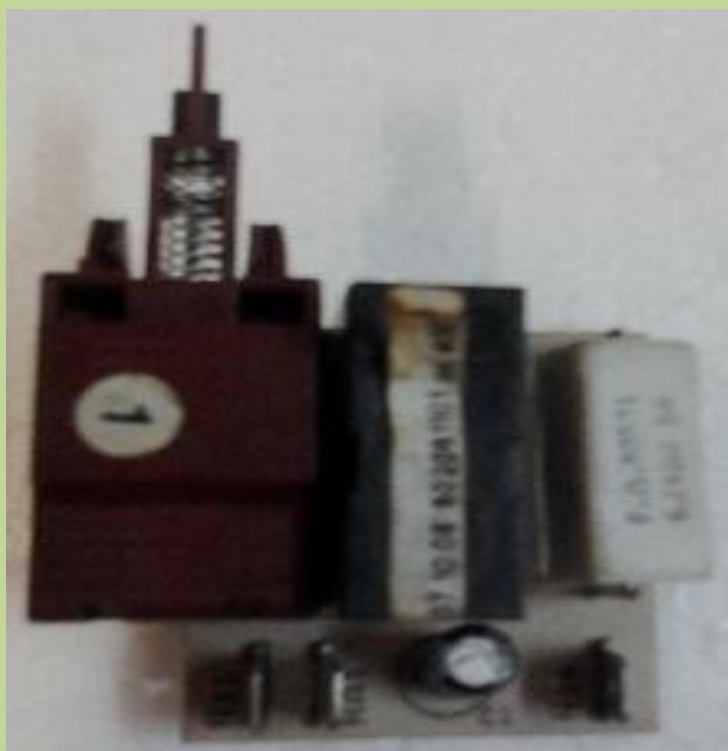

REPUESTOS LAVADORAS TEKA

MARCA: **Teka**

Referenci a: **40816152**

TECLADO

U-1000/LS1000

MARCA: **Teka**

Referenci a: **81890177**

INTERRUPTOR MARCHA PARO

TS-600 E

MARCA: **Teka**

Referenci a: **81821066**

PLACA ELECTRON CA PANEL MANDOS

LSI 3-1300

MARCA: **Teka**

Referenci a: **81875365**
SELECTOR PROGRAMA

LSE-1200 S

MARCA: **Teka**

Referenci a: **40821479**
MODULO ELECTRONICO

LS-1000

MARCA: **Teka**

Referenci a: **81821135**
PLACA INTERFAZ AC/DC

LSI 4-1400 VR01

MARCA: **Teka**

Referenci a: **81821140**

PLACA CUORE I NVENSYS CONF.

LSI 4-1400 VRO

MARCA: **Teka**

Referenci a: **81822026**

MODULO ELECTRON CO

LSP2-1000

MARCA: **Teka**

Referenci a: **81875302**