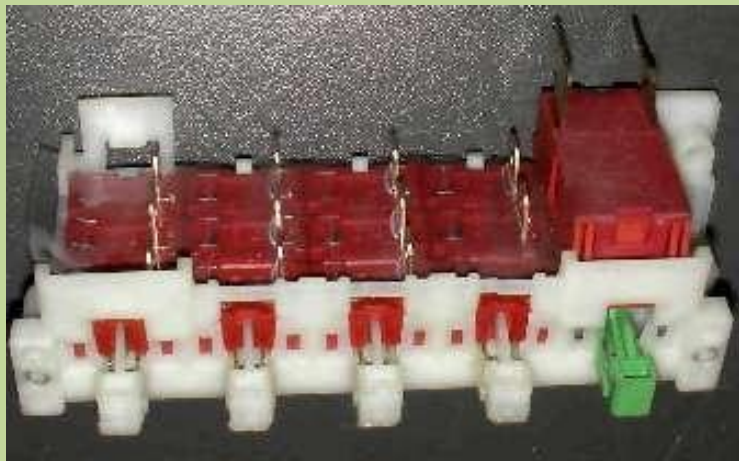

REPUESTOS LAVADORAS TEKA

MARCA: **Teka**

Referenci a: **40816152**

TECLADO

U-1000/LS1000

MARCA: **Teka**

Referenci a: **81890177**

INTERRUPTOR MARCHA PARO

TS-600 E

MARCA: **Teka**

Referenci a: **81821066**

PLACA ELECTRON CA PANEL MANDOS

LSI 3-1300

MARCA: **Teka**

Referenci a: **81875365**
SELECTOR PROGRAMA

LSE-1200 S

MARCA: **Teka**

Referenci a: **40821479**
MODULO ELECTRONICO

LS-1000

MARCA: **Teka**

Referenci a: **81821135**
PLACA INTERFAZ AC/DC

LSI 4-1400 VR01

MARCA: **Teka**

Referenci a: **81821140**

PLACA CUORE I NVENSYS CONF.

LSI 4-1400 VRO

MARCA: **Teka**

Referenci a: **81822026**

MODULO ELECTRON CO

LSP2-1000

MARCA: **Teka**

Referenci a: **81875302**