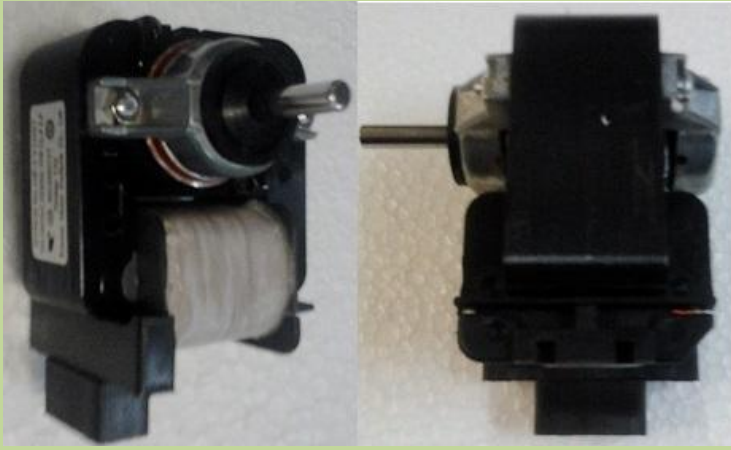

MARCA: **Teka**

Referenci a: **81875366**
MOTOR SECADO

LSE-1200 S