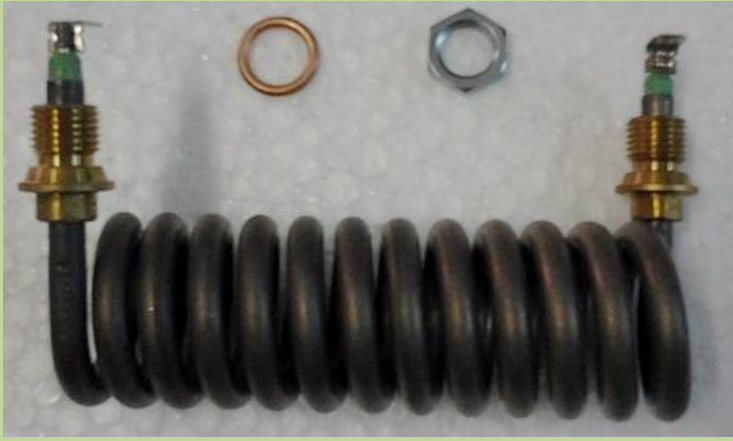

MARCA: **Teka**

Referenci a: **81875350**
RESI STENO A SECADO

LSE-1200 S