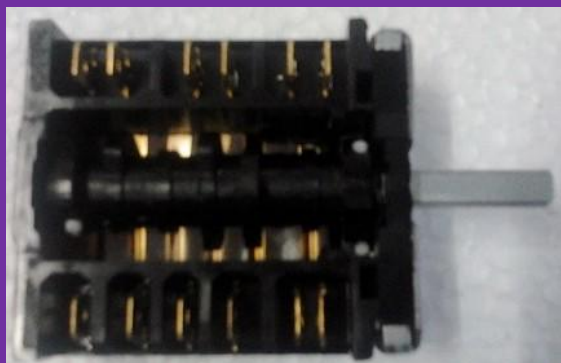

REPUESTOS HORNOS APELSON

MARCA **APELSON**

Referenci a: **25101535**

CON MUTADOR 6F

DECOR 750- A (ZX-852-614-L2

MARCA **APELSON**

Referenci a: **25101550**

CON MUTADOR FUNCIONES

AMB-500

MARCA **APELSON**

Referenci a: **25102570**

PCB DIGITAL NARANJA

AMLX-800

MARCA **APELSON**

Referenci a: **25103010**

MOTOR TANGENCIAL RECORTADO

AMB-500/B

MARCA **APELSON**

Referenci a: **25101965**

MANDO PUSH-PULL

DECOR 700 (2052) 800 L/A

ARTIME REPARACIONES, S.L.