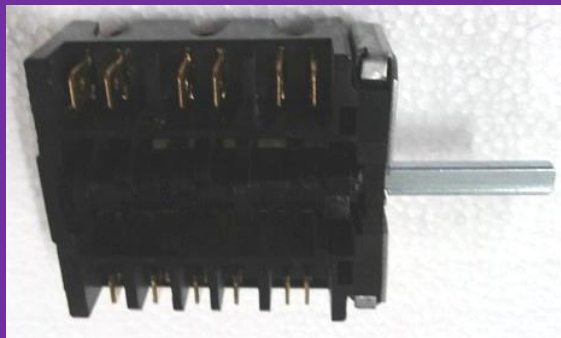

REPUESTOS HORNOS APELSON

MARCA **APELSON**

Referenci a: **25101535**

CON MUTADOR 6F

DECOR 750- A (ZX-852-614-L2

MARCA **APELSON**

Referenci a: **25101550**

CON MUTADOR FUNCIONES

AMB-500

MARCA **APELSON**

Referenci a: **25102570**

PCB DIGITAL NARANJA

AMLX-800

MARCA **APELSON**

Referenci a: **25103010**

MOTOR TANGENCIAL RECORTADO

AMB-500/B

MARCA **APELSON**

Referenci a: **25101965**

MANDO PUSH-PULL

DECOR 700 (2052) 800 L/A

ARTIME REPARACIONES, S.L.