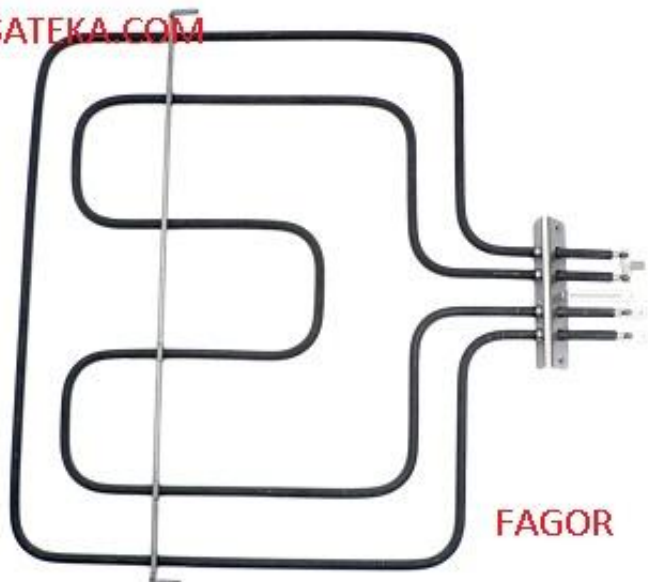

SATEKA.COM