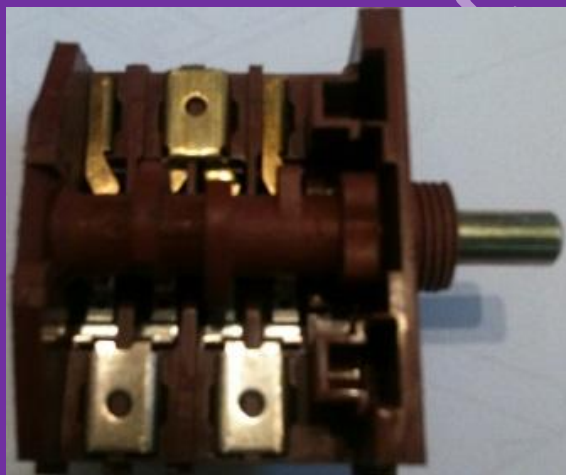

MARCA: **FRANKE**

Referenci a: **133.0052.507**

CONTROL ELECTRÓN CO HORNO CUBI C

MARCA: **FRANKE**
Referenci a: **133.0343.328**
M NUTERO 90' CUBI K 604-605 I NOX

MARCA: **FRANKE**
Referenci a: **6001181**
PORTALAMPARAS

MARCA: **FRANKE**
Referenci a: **4319580**
CON MUTADOR DREEFS 4 CH

MARCA: **FRANKE**

Referenci a: **1170000758.0**
SUJ ECC ON CLI PSON DE SEGURI DAD

MARCA: **FRANKE**

Referenci a: **1210000099.0**
TER MOSTATO SEGURI DAD