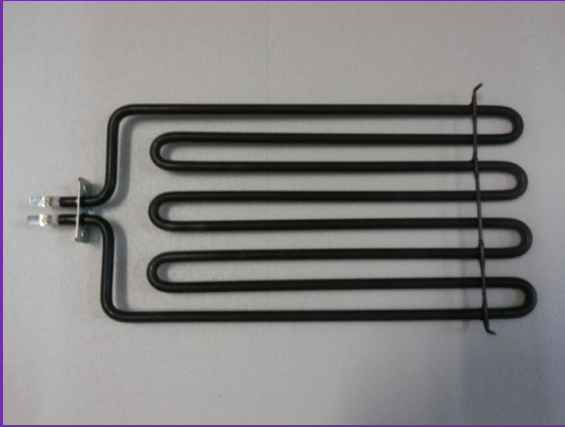

MARCA: **FRANKE**
Referenci a: **910001012**
VENTI LADOR TANGENCI AL ESTATI CO/ CUBI K 6

MARCA: **FRANKE**
Referenci a: **1992756**
RESISTENCI A SUP+GRILL 447+1800 PV

MARCA: **FRANKE**

Referenci a: **4304663**