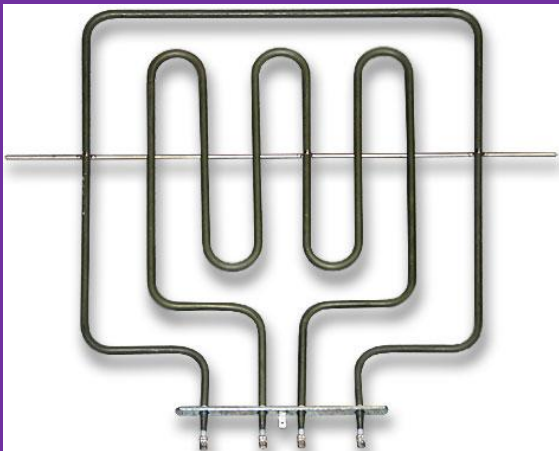

MARCA: **FRANKE**

Referenci a: **4374341**

RESISTENCIA SUP. +GRILL 09+1.35 W