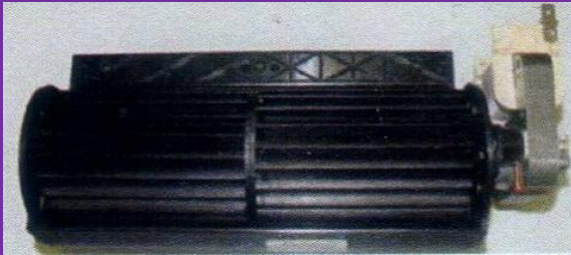

MARCA: **FRANKE**
Referenci a: **4319580**
CON MUTADOR DREEFS 4 CH

MARCA: **FRANKE**

Referenci a: **1170000758.0**
SUJ ECC ON CLI PSON DE SEGURI DAD

MARCA: **FRANKE**

Referenci a: **1210000099.0**
TER MOSTATO SEGURI DAD