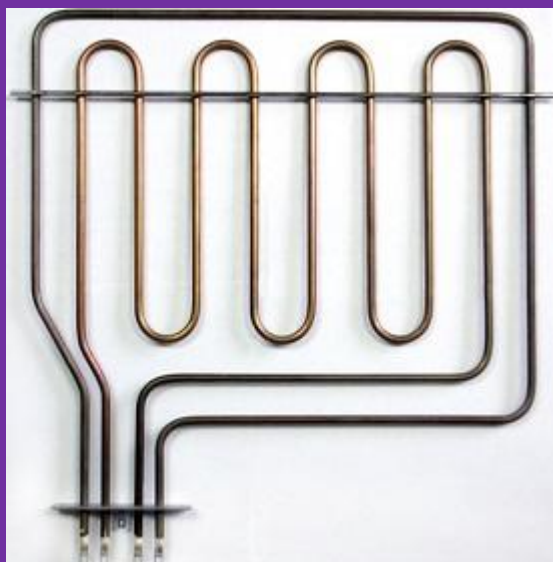

REPUESTOS HORNOS MEPAMA

MARCA **Mepansa**

Referenci a: **171800023**

BI SAGRA ARTICULACION FIJA

MARCA **Mepansa**

Referenci a: **910001062**

BI SAGRA GLASS LI NEAR GL 62/66 MNT XS/V2

MARCA **Mepansa**

Referenci a: **910001001**

RESISTENCIA SUP+GRILL HORNO **CUBI K 604/605**

MARCA **Mepansa**
Referenci a: **910001002**
RESISTENCIA I NF HORNO

CUBI K 604/605

MARCA **Mepansa**
Referenci a: **910001002**
RESISTENCIA I NF HORNO