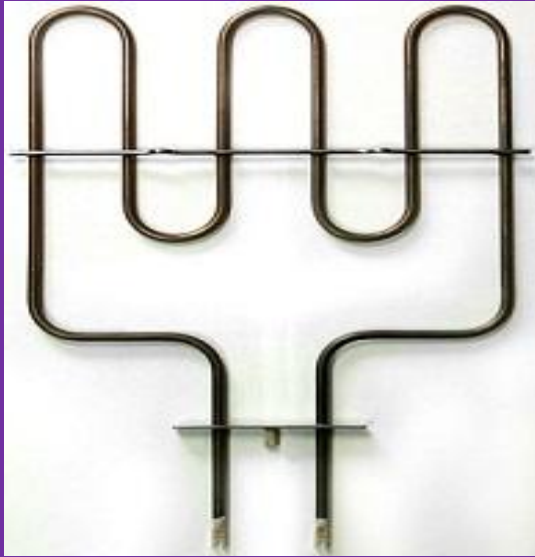

REPUESTOS HORNOS MEPAMA

MARCA **Mepansa**

Referenci a: **171800023**

BI SAGRA ARTICULACION FIJA

MARCA **Mepansa**

Referenci a: **910001062**

BI SAGRA GLASS LI NEAR GL 62/66 MNT XS/V2

MARCA **Mepansa**

Referenci a: **910001001**

RESISTENCIA SUP+GRILL HORNO **CUBI K 604/605**

MARCA **Mepansa**
Referenci a: **910001002**
RESISTENCIA I NF HORNO

CUBI K 604/605

MARCA **Mepansa**
Referenci a: **910001002**
RESISTENCIA I NF HORNO